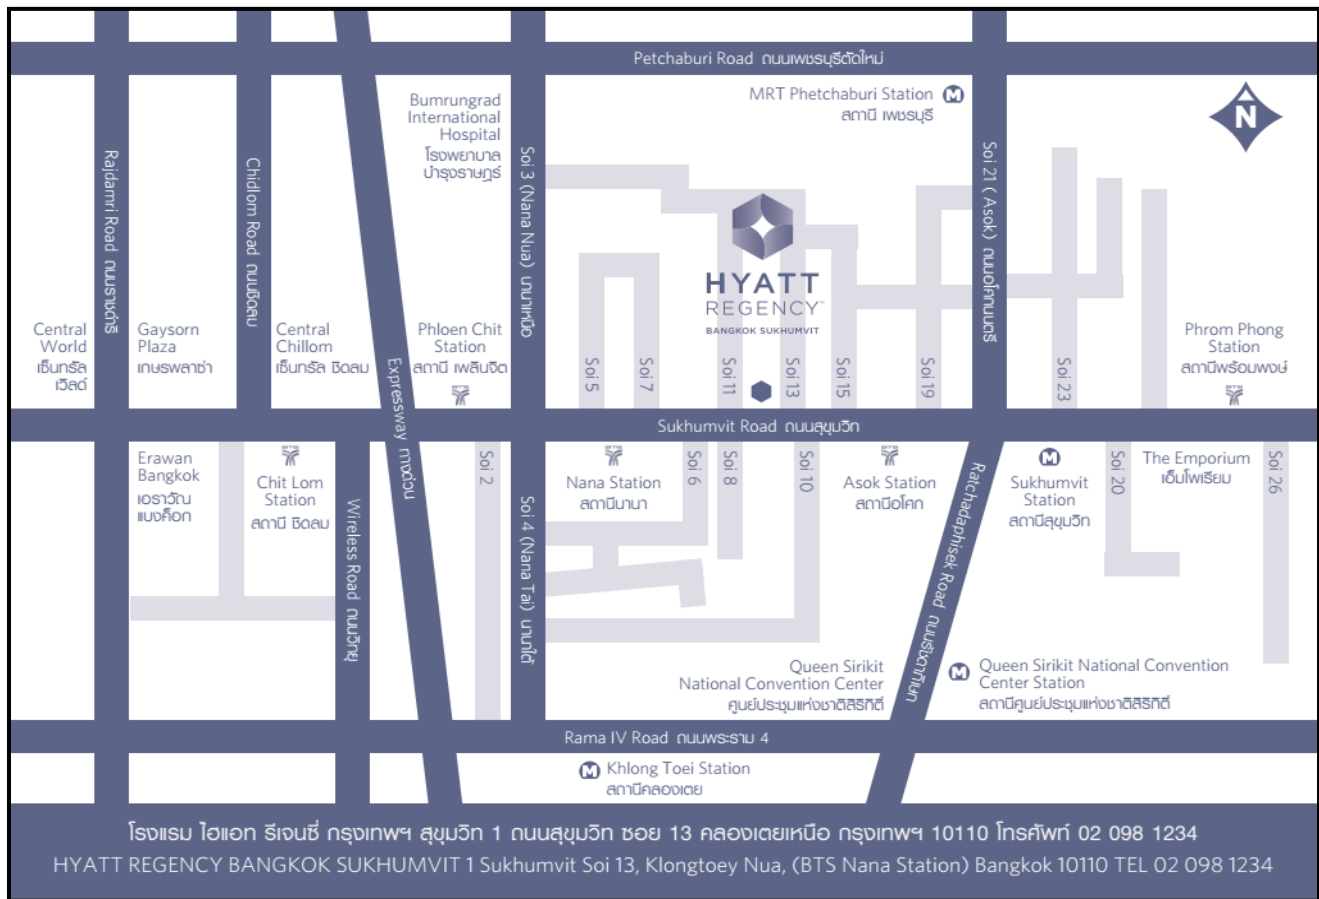

Transportation

- **BTS Nana Station (Exit 3)**
- **Ordinary bus no. 25, 48, 508**
- **Air Condition bus no. 2, 40, 501, 511**

Hotel Location

Ballroom 1, Hyatt Regency Bangkok Sukhumvit
1 Sukhumvit Soi 13 Klongtoey Nua Wattana
Bangkok Tel: 02-098-1234